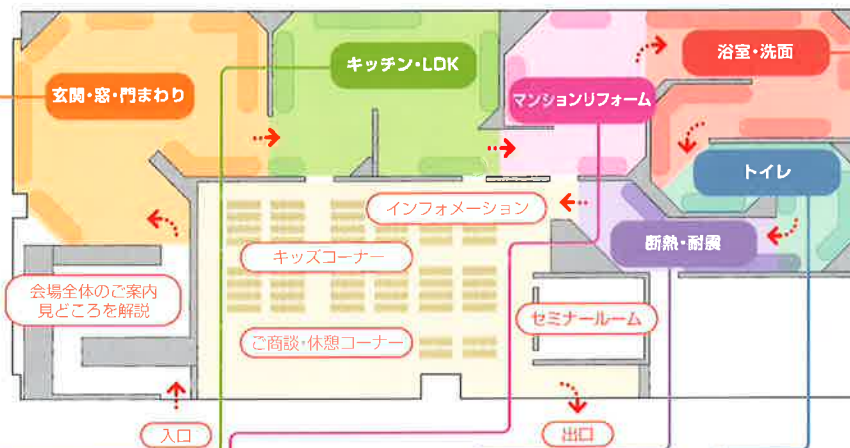

## 各展示コーナーの

ステージでは、プロの実演販売士が、リフォームの手軽さやメリットをおもしろおかしく解説!

毎回大好評!

※レイアウト図、展示内容は企画段階のものです。変更になる場合がございます。  
※掲載写真は、説明用のものです。実際の展示とは異なります。

リフォーム後の空間展示と最新の設備を、6つのテーマに分けてわかりやすく展示。体感展示や、実演によるご説明などで、リフォームの楽しさやコツをお伝えします。

### 玄関・窓・門まわりコーナー

様々な条件に応じた、エクステリア、玄関ドア、外壁を組み合わせたリフォームイメージをご覧ください。