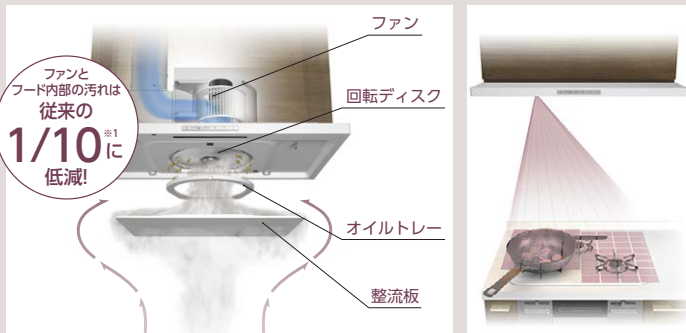

## よごれんフード

面倒だったレンジフードのお手入れを技術の力でカンタンに

ファンと  
フード内部の汚れは  
従来の  
**1/10**<sup>\*1</sup>  
低減!

\*1 汚れ具合は、従来のブーツ型レンジフードのファンを1年に1回お掃除することを前提に行った当社試験条件によるものであり、使用条件や設置状況により汚れ具合は異なります。

「風量おまかせ運転」で煙や二オイを逃しません。  
○64のエリアに分けて温度を検知。

## ナイアガラフロー方式 (ハイブリッドオーツシンク/ひろびろWサポートシンク/Wサポートシンク/スキットシンク)

独自の底面形状と段差のコンビネーションで、汚れをキレイに洗い流せます。

シンク奥の段差に向けて汚れやゴミをスムーズに洗い流せます。幅広の段差でとらえた水はそのまま排水口へと流れ込みます。

食器などの洗い流した汚れや、ポケットに置いたスポンジからの水滴も、シンク内に戻りにくい構造です。

【ステンレスシンク】 ○図はイメージです。