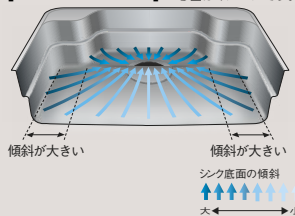

## よごれんフード

面倒だったレンジフードのお手入れを技術の力でカンタンに

ファンと  
フード内部の汚れは  
従来の  
**1/10**<sup>\*1</sup>  
低減!

\*1 汚れ具合は、従来のブーツ型レンジフードのファンを1年に1回お掃除することを前提に行った当社試験条件によるものであり、使用条件や設置状況により汚れ具合は異なります。

「風量おまかせ運転」で煙や二オイを逃しません。  
○64のエリアに分けて温度を検知。

## ナイアガラフロー方式 (ハイブリッドオーツシンク/ひろびろWサポートシンク/Wサポートシンク/スキットシンク)

独自の底面形状と段差のコンビネーションで、汚れをキレイに洗い流せます。

シンク奥の段差に向けて汚れやゴミをスムーズに洗い流せます。幅広の段差でとらえた水はそのまま排水口へと流れ込みます。

食器などの洗い流した汚れや、ポケットに置いたスポンジからの水滴も、シンク内に戻りにくい構造です。

【ステンレスシンク】 ○図はイメージです。

汚れが残りやすかったシンクの隅まで、素早くきれいに洗い流せるため、お手入れが効率よく行えます。

手早く  
快適

調理中の動作や移動をスムーズ  
にして、料理に専念できる！

## ひろびろWサポートシンク

「主婦の気持ちをすごくわかってきている!!!」(30代・女性)

後片付けだけでなく、下ごしらえなどの水を使う調理作業までしっかりサポートし、効率アップを実現します。

また、従来のミドルサイズのシンクから幅を約15cm広げた「ひろびろWサポートシンク」では、調理の合間の洗い物など、並行作業をいっそうスムーズに行うことができます。