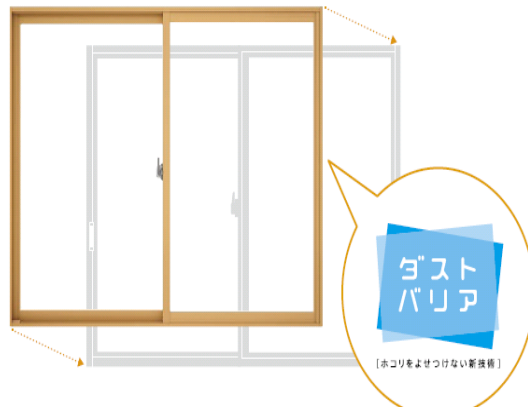

# インプラスフェア

本格的な冬がくる前に、インプラスはいかがですか？  
今回、特別価格でご提供させていただきます。  
1窓より2窓さらに3窓まとめた方がお得です。

カラーバリエーション

☆☆まとめて注文するとお得！☆☆

(材料・工事費・諸経費込み)

## 腰窓

(引き違い巾2000 高さ1400以内)

1窓 45,000円  
2窓 80,000円  
3窓 110,000円