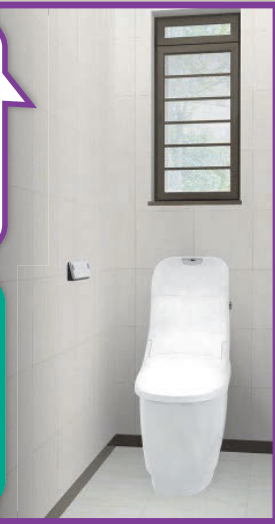

LC W750
3面鏡LED照明
材工価格 **18**万円

その他エコカラットなど内装工事や外壁塗装工事、エクステリアの工事も承ります。

※消費税は別途です。
※内装工事は含まれておりません。
※正式見積もりは現地調査後です。

相談会会場のLIXIL柏ショールームでご覧になれます。